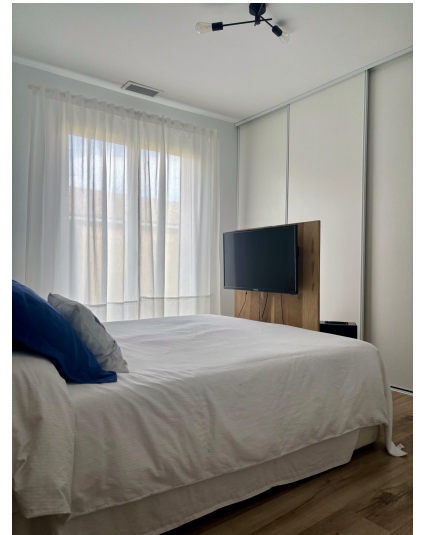

volets électriques centralisés Cumulus thermodynamique

Localisation

Ortaffa

Prix de vente

260000 €

Type de bien

Maison

Nombres de chambres

3

Terrain

222 m2

Surface Habitable

90

Agent commercial

Manon 06 50 79 72 96

SKU: N/A | **Category:** [Ortaffa](#) | **Tags:** [Maisons / Villas](#), [Neuf](#), [Terrain](#)

GALLERY IMAGES