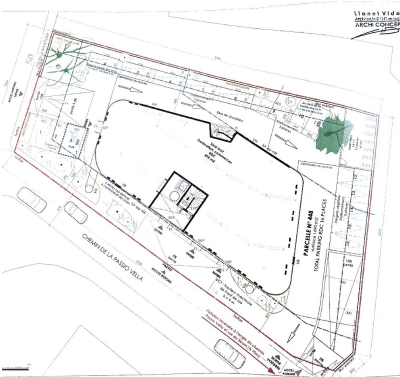

Surface Habitable
1600
Agent commercial
Didier 06 42 24 84 59

SKU: N/A | Category: [Perpignan](#) | Tags: [Immeubles](#), [Neuf](#), [Prestige](#)

GALLERY IMAGES